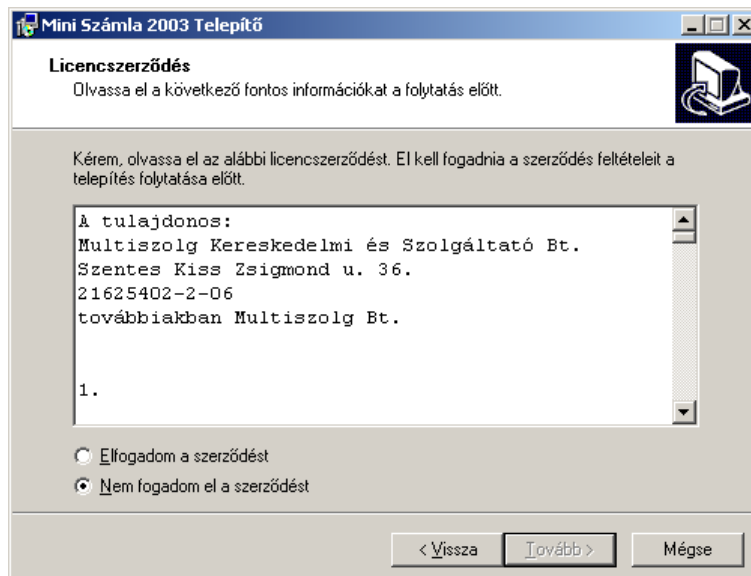

Mini Számla 2003

telepítési útmutató (1/6)

A mellékelt CD-lemez a meghajtóba helyezés és a meghajtó becsukása után automatikusan nekilát a telepítésnek.

Folytatás a **Tovább** gombbal.

Elfogadom a szerződésre kattintás után a **Tovább** gombbal folytatható a telepítés.

Mini Számla 2003

telepítési útmutató (2/6)

Folytatás a **Tovább** gombbal.

Célszerű magtartani az alapértelmezett könyvtárnevet, folytatás a **Tovább** gombbal.

Mini Számla 2003

telepítési útmutató (3/6)

Folytatás a **Tovább** gombbal.