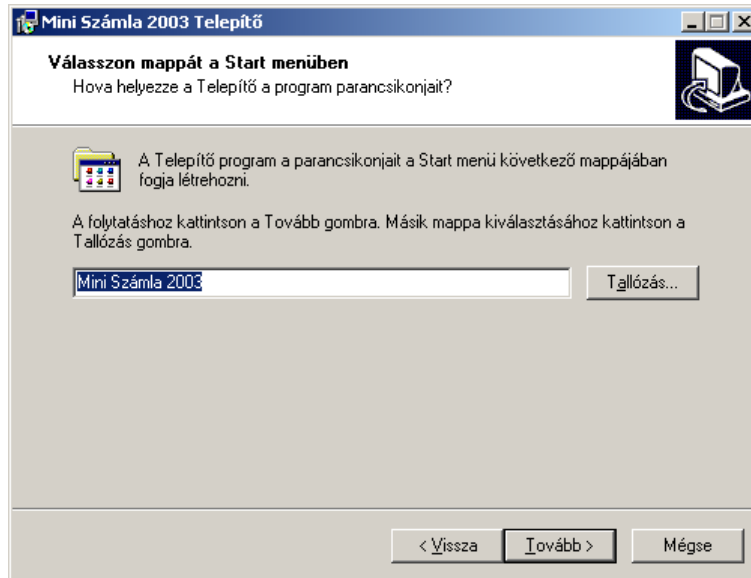

Mini Számla 2003

telepítési útmutató (1/6)

A mellékelt CD-lemez a meghajtóba helyezés és a meghajtó becsukása után automatikusan nekilát a telepítésnek.

Folytatás a **Tovább** gombbal.

Elfogadom a szerződésre kattintás után a **Tovább** gombbal folytatható a telepítés.

Mini Számla 2003

telepítési útmutató (2/6)

Folytatás a **Tovább** gombbal.

Célszerű magtartani az alapértelmezett könyvtárnevet, folytatás a **Tovább** gombbal.

Mini Számla 2003

telepítési útmutató (3/6)

Folytatás a **Tovább** gombbal.

Folytatás a **Tovább** gombbal.

Mini Számla 2003

telepítési útmutató (4/6)

Telepítés indítása a **Telepítés** gombbal.

A megjelenő ablak telepíti a BDE rendszert, ami a program működtetéséhez elengedhetetlenül szükséges. Az **OK** gombbal indítható a BDE telepítése.