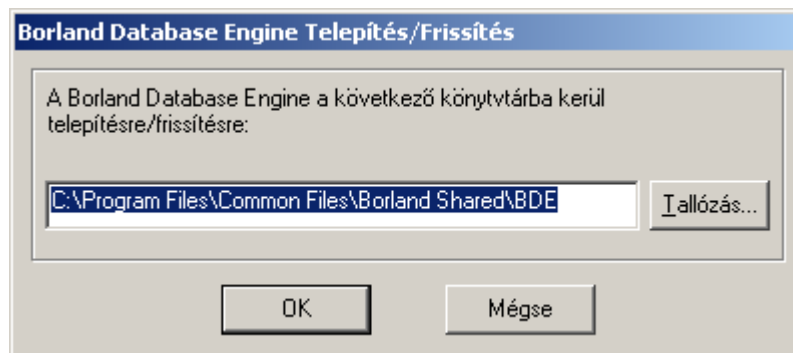

Folytatás a **Tovább** gombbal.

Mini Számla 2003

telepítési útmutató (4/6)

Telepítés indítása a **Telepítés** gombbal.

A megjelenő ablak telepíti a BDE rendszert, ami a program működtetéséhez elengedhetetlenül szükséges. Az **OK** gombbal indítható a BDE telepítése.

Egyes esetekben előjöhethet ez az üzenet ablak. Figyelmen kívül kell hagyni az **Igen** gombbal.

Mini Számla 2003

telepítési útmutató (5/6)

A fenti ablak minden lépése automatikusan fut le, nem szükséges közbeavatkozni a működésekor.